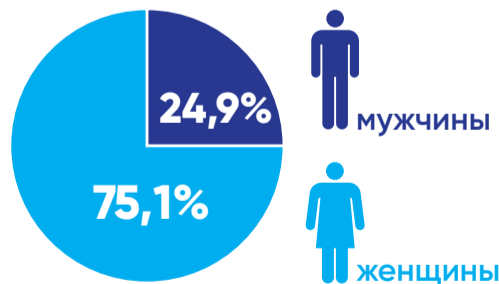

ПРОФСОЮЗЫ РОССИИ В 2023 ГОДУ

ФНПР объединяет **19 690 000** чел.

122 членских организаций } **38** отраслевых профсоюзов + **84** территориальных профобъединения

ОХВАТ ПРОФЧЛЕНСТВОМ ПО ОКРУГАМ (% от трудящихся):

ПРОФАКТИВ:

196 800 выборных профлидеров

1 400 000 профсоюзных активистов

ЧЛЕНЫ ПРОФСОЮЗОВ:

Источник: данные ФНПР на 1 января 2023 г.