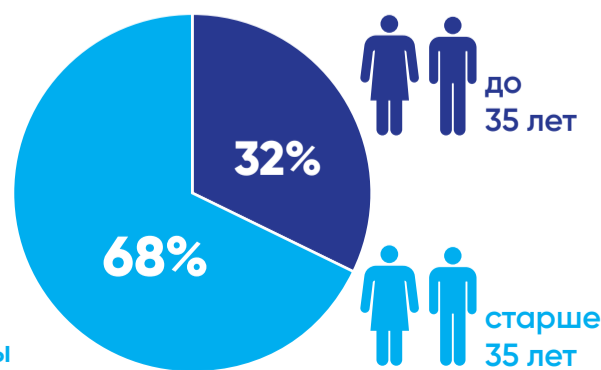

ПРОФСОЮЗЫ РОССИИ В 2023 ГОДУ

ФНПР объединяет **19 690 000** чел.

122 членских организаций } **38** отраслевых профсоюзов + **84** территориальных профобъединения

ОХВАТ ПРОФЧЛЕНСТВОМ ПО ОКРУГАМ (% от трудящихся):

ПРОФАКТИВ:

196 800 выборных профлидеров

1 400 000 профсоюзных активистов

ЧЛЕНЫ ПРОФСОЮЗОВ:

Источник: данные ФНПР на 1 января 2023 г.