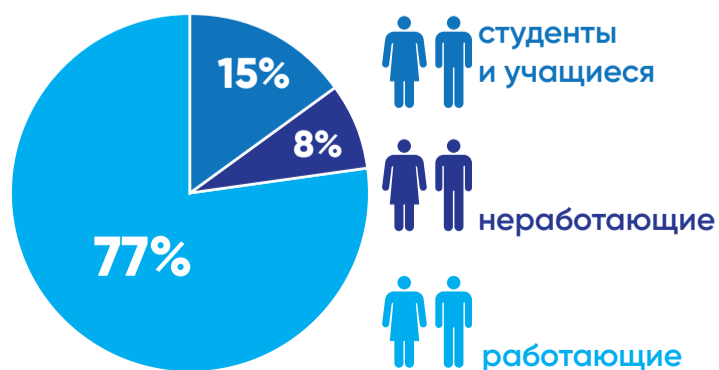

ПРОФСОЮЗЫ РОССИИ В 2023 ГОДУ

ФНПР объединяет **19 690 000** чел.

122 членских организаций } **38** отраслевых профсоюзов + **84** территориальных профобъединения

ОХВАТ ПРОФЧЛЕНСТВОМ ПО ОКРУГАМ (% от трудящихся):

ПРОФАКТИВ:

196 800 выборных профлидеров

1 400 000 профсоюзных активистов

ЧЛЕНЫ ПРОФСОЮЗОВ:

Источник: данные ФНПР на 1 января 2023 г.