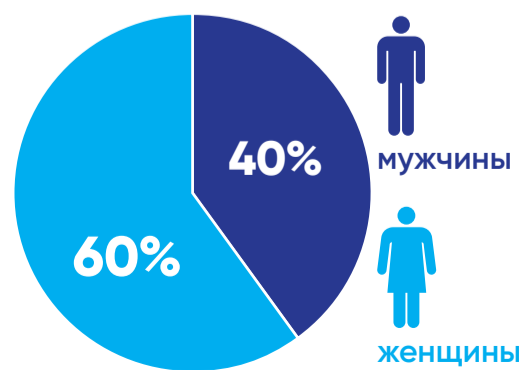

ПРОФСОЮЗЫ РОССИИ В 2023 ГОДУ

ФНПР объединяет **19 690 000** чел.

122 членских организаций } **38** отраслевых профсоюзов + **84** территориальных профобъединения

ОХВАТ ПРОФЧЛЕНСТВОМ ПО ОКРУГАМ (% от трудящихся):

ПРОФАКТИВ:

196 800 выборных профлидеров

1 400 000 профсоюзных активистов

ЧЛЕНЫ ПРОФСОЮЗОВ:

Источник: данные ФНПР на 1 января 2023 г.