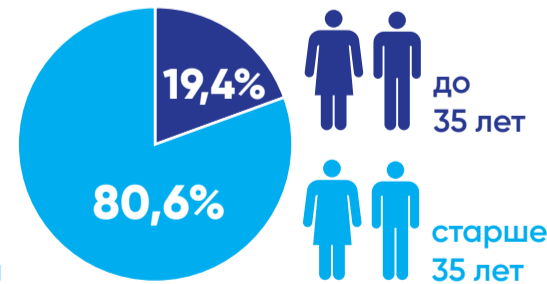

ПРОФСОЮЗЫ РОССИИ В 2023 ГОДУ

ФНПР объединяет **19 690 000** чел.

122 членских организаций } **38** отраслевых профсоюзов + **84** территориальных профобъединения

ОХВАТ ПРОФЧЛЕНСТВОМ ПО ОКРУГАМ (% от трудящихся):

ПРОФАКТИВ:

196 800 выборных профлидеров

1 400 000 профсоюзных активистов

ЧЛЕНЫ ПРОФСОЮЗОВ:

Источник: данные ФНПР на 1 января 2023 г.